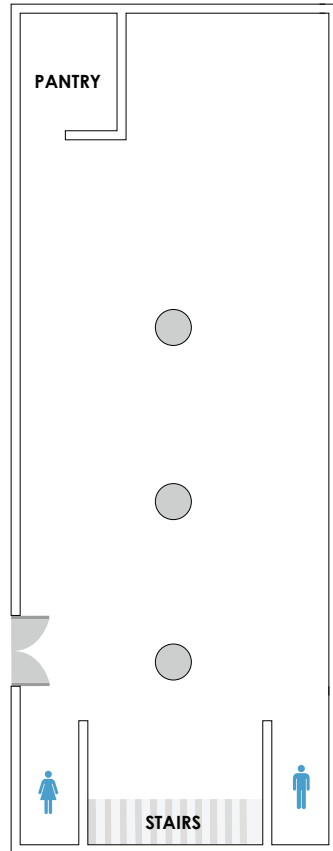

**LEVEL 1**

**LEVEL 2**

EVENT SPACE	SIZE	SQ. FT.	HEIGHT	RECEPTION	BANQUET	THEATER	CLASSROOM	SQUARE	CONFERENCE	TABLE TOP
BAHIA BELLE	--	1843	--	130	110	--	--	--	--	28
Bahia Belle #1	22 x 43	946	--	--	60	80	48	30	20	14
Bahia Belle #2	23 x 39	897	--	--	50	80	40	30	20	14